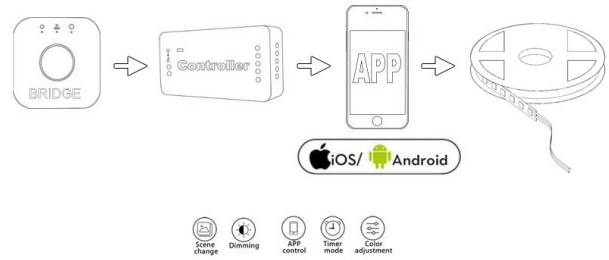

## Datablad for Zigbee Dæmper 2x6A IP20

Tilslutning	12V / 24V DC (afhængig af Led strip)
Sekundær	12V 2 x 72W total 144W / 24V DC 2 x 144W total 288W
Kompatibel	Kompatibel med Philips Hue
Styring	Styring via Philips Hue app
Materiale	ABS
Mål	89 x 48 x 24 mm
Garanti	3 års garanti (5 års garanti kan opnås)
Vare nr. / EAN	5711778901226