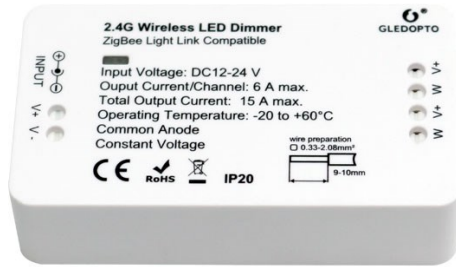

Philips Hue kompatibel Zigbee dimmer og controller

## Datablad for Zigbee Dæmper 2x6A IP20

Tilslutning	12V / 24V DC (afhængig af Led strip)
Sekundær	12V 2 x 72W total 144W / 24V DC 2 x 144W total 288W
Kompatibel	Kompatibel med Philips Hue
Styring	Styring via Philips Hue app
Materiale	ABS
Mål	89 x 48 x 24 mm
Garanti	3 års garanti (5 års garanti kan opnås)
Vare nr. / EAN	5711778901226