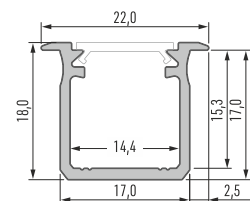

## Profil LED G Profile LED G / Профиль LED G

	<b>BIAŁY (lakierowany)</b> white (lacquered) / белый (лакированный)	<b>CZARNY (anodowany)</b> black (anodized) / черный (анодированный)	<b>INOX (anodowany)</b> inox (anodized) / inox (анодированный)	<b>SREBRNY (anodowany)</b> silver (anodized) / серебряный (анодированный)	<b>SUROWY</b> raw / сырой
<b>Wymiary (mm)</b> Dimensions (mm) / Размеры (мм)	<b>1000, 2020, 3000</b>				
<b>Szerokość taśmy LED (mm)</b> LED strip width (mm) / Ширина светодиодной ленты (мм)	<b>do 12</b> up to 12 / до 12				
<b>Zastosowanie</b> Application / Применение	<b>profil wpuszczany – do oświetlenia pomieszczeń kuchennych, sklepowych – oświetlenie szaf, blatów, schodów</b> groove mounted profile – for lighting kitchens and stores – lighting for shelves, countertops, stairs / встраиваемый профиль – для освещения кухонных и магазинных помещений – освещение шкафов, столешниц, лестниц				