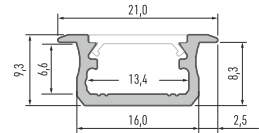

Karta produktu

Data sheet / Каталогная карта

Profil LED

Profile LED / Профиль LED

B

B

Profil LED B Profile LED B / Профиль LED B

	BIAŁY (lakierowany) white (lacquered) / белый (лакированный)	CZARNY (anodowany) black (anodized) / черный (анодированный)	INOX (anodowany) inox (anodized) / inox (анодированный)	SREBRNY (anodowany) silver (anodized) / серебряный (анодированный)	SUROWY raw / сырой
Wymiary (mm) Dimensions (mm) / Размеры (мм)	1000, 2020, 3000				
Szerokość taśmy LED (mm) LED strip width (mm) / Ширина светодиодной ленты (мм)	do 12 up to 12 / до 12				
Zastosowanie Application / Применение	profil wpuszczany – do oświetlenia pomieszczeń kuchennych, sklepowych – oświetlenie półek, blatów groove mounted profile – for lighting kitchens and stores – lighting for shelves, countertops / встраиваемый профиль – для освещения кухонных и магазинных помещений – освещение полок, столешниц				

Klosze (PVC/PMMA/PC) Covers / Рассеиватели

Wymiary [mm] Dimensions (mm) / Размеры (мм): **1000, 2020, 3000**

TRANSPARENTNY transparent / прозрачный	MROŻONY frozen / изморозь	MLECZNY milky / молочный	FROSTED frosted / матовый	FROSTED MLECZNY milky frosted / матовый молочный	CZARNY PMMA black PMMA / черный PMMA	LENS 15 lens 15 / lens 15	LENS 30 lens 30 / lens 30
BASIC							
✦ PMMA 95%	✦ PMMA 78%	✦ PMMA 51%	✦ PMMA 90%	✦ PMMA 83%	✦ PMMA 23,90%	✦ PMMA 92%	✦ PMMA 92%
✦ PVC 88%	✦ PVC 66%	✦ PVC 44%					
✦ PC 92%	✦ PC 67%	✦ PC 36%					