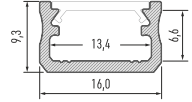

all|LIGHT

Profil LED

Profile LED / Профиль LED

A

A

Profil LED A Profile LED A / Профиль LED A

BIAŁY (lakierowany) white (lacquered) / белый (лакированный)	CZARNY (anodowany) black (anodized) / черный (анодированный)	INOX (anodowany) inox (anodized) / inox (анодированный)	SREBRNY (anodowany) silver (anodized) / серебряный (анодированный)	SUROWY raw / сырой
Wymiary (mm) Dimensions (mm) / Размеры (мм)		1000, 2020, 3000		
Szerokość taśmy LED (mm) LED strip width (mm) / Ширина светодиодной ленты (мм)		do 12 up to 12 / до 12		
Zastosowanie Application / Применение		napowierzchniowy – do podświetlenia dekoracyjnego pomieszczeń biurowych oraz domowych surface-mounted – for decorative lighting in offices and homes / накладной – для декоративной подсветки офисных и жилых помещений		

Klosze (PVC/PMMA/PC) Covers / Рассеиватели

Wymiary [mm] Dimensions (mm) / Размеры (мм): 1000, 2020, 3000

TRANSPARENTNY transparent / прозрачный	MROŻONY frozen / изморозь	MLECZNY milky / молочный	FROSTED frosted / матовый	FROSTED MLECZNY milky frosted / матовый молочный	CZARNY PMMA black PMMA / черный PMMA	LENS 15 lens 15 / lens 15	LENS 30 lens 30 / lens 30
BASIC							
✦ PMMA 95%	✦ PMMA 78%	✦ PMMA 51%	✦ PMMA 90%	✦ PMMA 83%	✦ PMMA 23,90%	✦ PMMA 92%	✦ PMMA 92%
✦ PVC 88%	✦ PVC 66%	✦ PVC 44%					
✦ PC 92%	✦ PC 67%	✦ PC 36%					
HIGH							
✦ PMMA 95%	✦ PMMA 78%	✦ PMMA 52%	✦ PMMA 87%	✦ PMMA 83%	✦ PMMA 19,83%		
✦ PVC 82%	✦ PVC 65%	✦ PVC 42%					