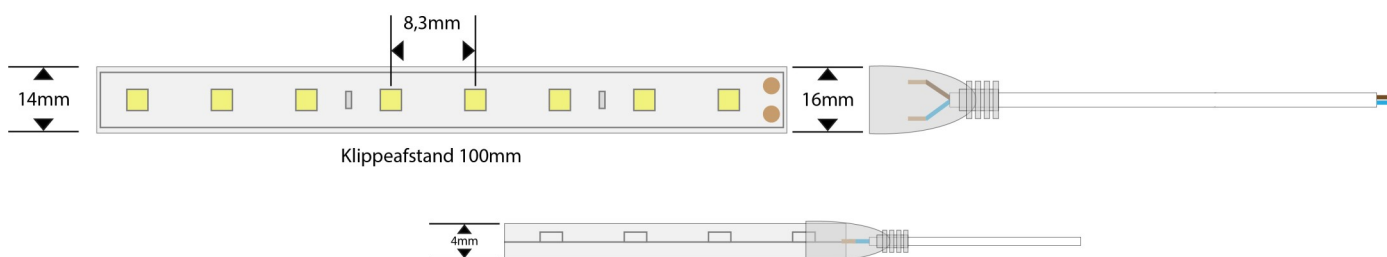

Målskitse for 230V 10cm 10W Led Strip

Datablad for 230V Led Strip 10W IP67

Volt	: 230V AC - direkte tilslutning uden brug af ensretter
Watt	: 10W per meter
Kelvin	: 4000K (kan også leveres i andre kelvin)
Lumen	: 1100 Lumen per meter
RA / CRI	: >90
Spredning	: 120 grader lysspredning
IP Klasse	: IP67 - Indstøbt i silikone
Mål	: Bredde 14mm. Højde 4mm - tilslutning og endestykke 16 x 6 mm
Type	: SMD2835 Led
Afkortes	: Kan klippes for hver 10cm
Dæmpbar	: Ja, testet med Eltako, Niko og Leddim 200
Tilslutning	: Direkte til 230V - bemærk at kabel skal loddet på, det kan vi gøre
SDCM	: SDCM 5
Levetid	: 20-30.000 timer
Garanti	: 3 år - Bemærk at der kun er 1 års garanti ved montering i kystområde
Vare nr./EAN	: 5711778020385