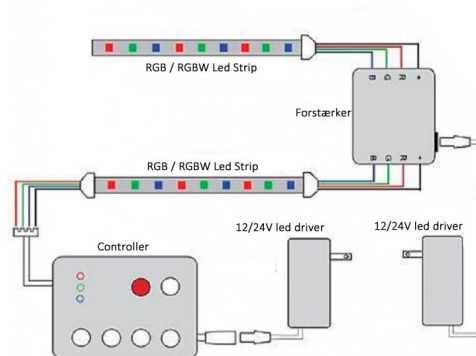

Tilslutning RGB/RGBW med forstærker indsat

Datablad for RGBW AMP-S4 Forstærker

| | |
|----------------|---|
| Tilslutning | 12V / 24V DC (afhængig af Led strip) |
| Sekundær | 12V DC 288W / 24V DC 576W (4 x6A) |
| Materiale | ABS |
| Mål | 147 x 70 x 34 mm |
| Garanti | 3 års garanti (5 års garanti kan opnås) |
| Vare nr. / EAN | 5711778900922 |