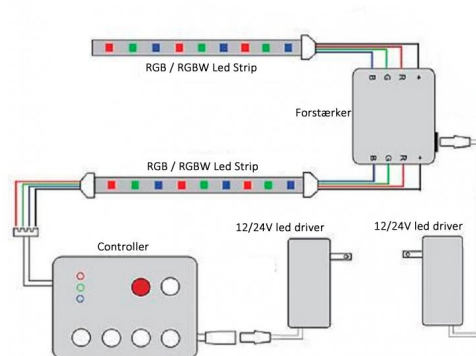

Tilslutning RGB/RGBW med forstærker indsat

Datablad for RGB AMP-D Forstærker

Tilslutning	12V / 24V DC (afhængig af Led strip)
Sekundær	12V DC 288W / 24V DC 576W (3 x 8A)
Materiale	ABS
Mål	140 x 76 x 25 mm
Garanti	3 års garanti (5 års garanti kan opnås)
Vare nr. / EAN	5711778900908