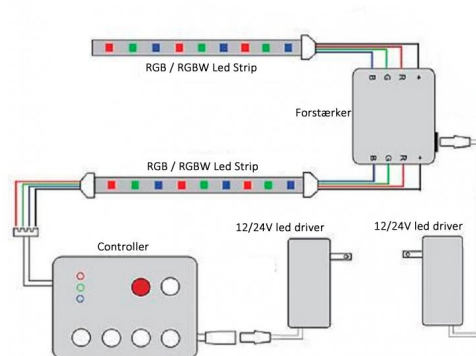

Tilslutning RGB/RGBW med forstærker indsat

## Datablad for RGB AMP-A Forstærker

Tilslutning	12V / 24V DC (afhængig af Led strip)
Sekundær	12V DC 144W / 24V DC 288W (3 x4A)
Materiale	Aluminium
Mål	105 x 65 x 25 mm
Garanti	3 års garanti (5 års garanti kan opnås)
Vare nr. / EAN	5711778900885